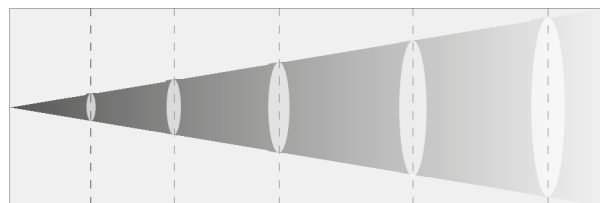

# СВЕТОДИОДНЫЙ СТРОБОСКОП RGBW / IP65

- 1728Вт RGBW светодиоды
- 180000 лм
- 12x4 индивидуально управляемых сегментов для динамических и визуальных эффектов
- Встроенные макросы для легкого программирования
- Двухслойные цвета и эффекты переднего и заднего плана
- Возможность непрерывной работы благодаря усовершенствованной термостойкой конструкции
- IP65 конструкция турового класса
- DMX RDM и Art-Net управление

Цвета

Угол луча 98°

Расстояние (м)	1	3	5	7	10
Освещённость (люкс)	32040	3560	1280	650	320
Диаметр(м)	2.29	6.88	11.47	16.06	22.94

ФОТОМЕТРИЯ	
Источник света	1728Вт RGBW светодиод
Мощность	180000 лм ( пик. знач. @ строб)
Угол луча	98°
Угол обзора	158°